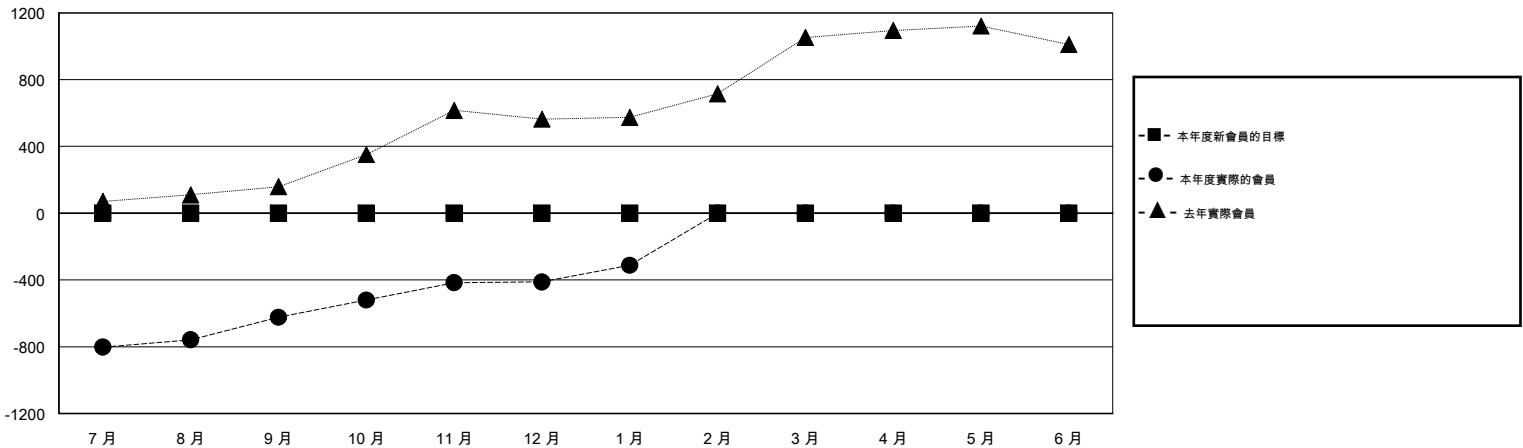

目標和實際會員累積

已取消的分會: 5	80 CLUBS OF 93 增添1位或以上的新會員	性別分佈
放棄的會員		男 1,806 (60.22%)
過世 1		女 1,193 (39.78%)
分會已取消 29	點擊這裡取得健康評估資料	家庭單位會員 336
其他 907		戶長 139
總計 937		非戶長 197