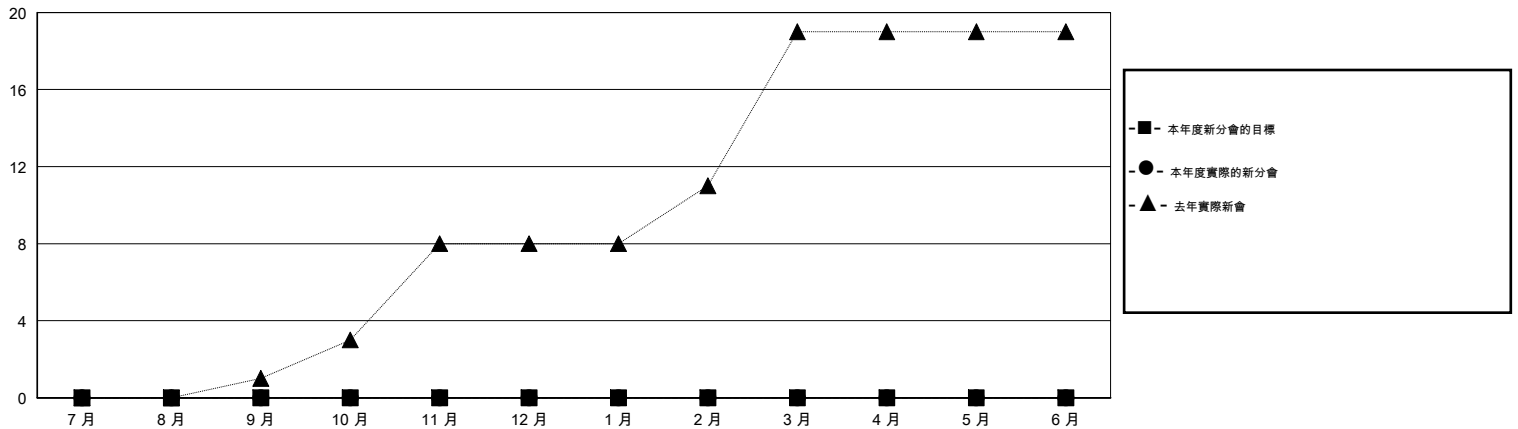

MONTHLY MEMBERSHIP PROGRESS REPORT

District 382

Results as of: 1/31/2016

GMT: ZE RAN SU

地點 CHINA

GMT憲章區 5

分會				
成果 2015-2016				
季	新分會目標	新會	會員流失的分會	淨增/減
7月/8月/9月	0	0	4	-4
10月/11月/12月	0	0	1	-1
1月/2月/3月	0	0	0	0
4月/5月/6月	0	0	0	0

位會員@每位須繳				
成果 2015-2016				
季	新會員目標	增加的授證/新會員	退會人數	淨增/減
7月/8月/9月	0	257	880	-623
10月/11月/12月	0	264	89	175
1月/2月/3月	0	104	4	100
4月/5月/6月	0	0	0	0

目標與實際新會累積